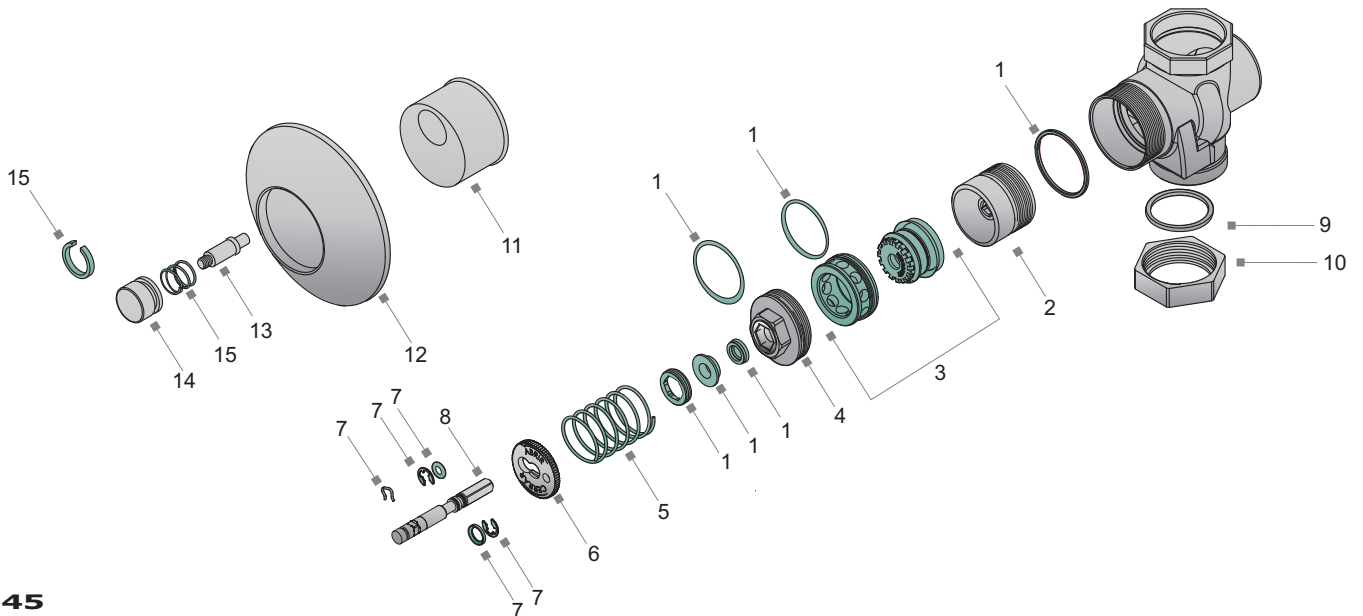

VALVULA DE DESCARGA

944 VALVULA DE DESCARGA DOBLE ACCION

945 VALVULA DE DESCARGA DOBLE ACCION CON VISTA DECORATIVA