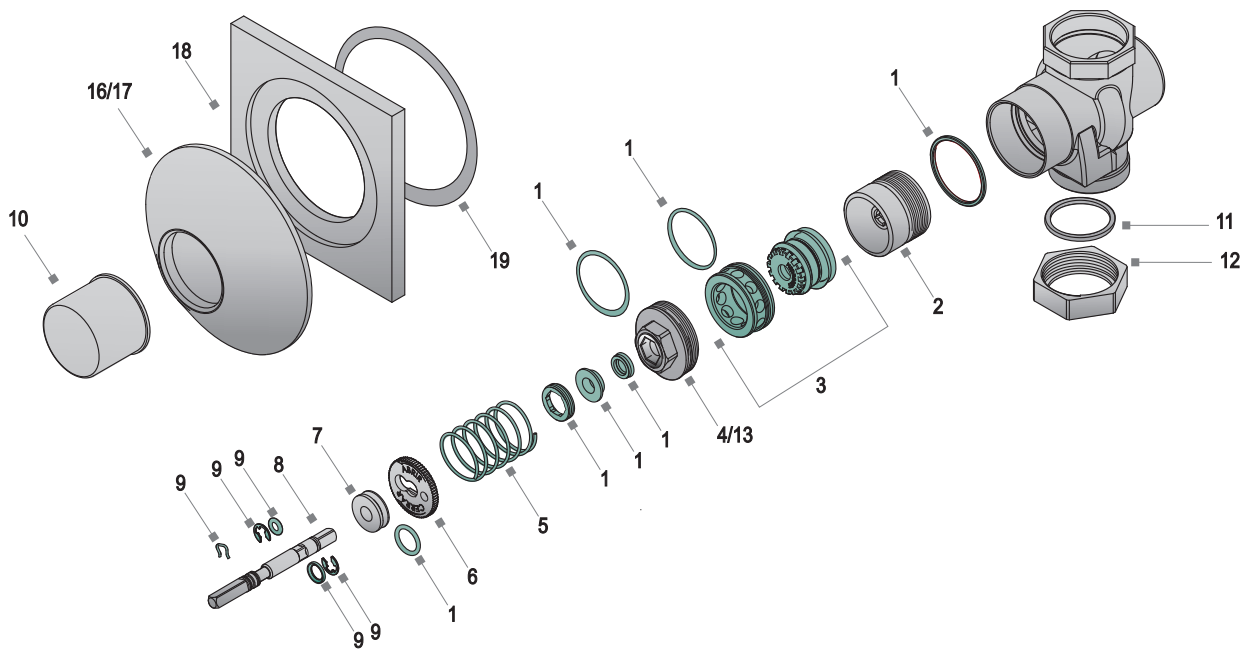

# VALVULA DE DESCARGA

---

**939**

**VALVULA DE DESCARGA**

**940**

**VALVULA DE DESCARGA CON VISTA DECORATIVA**

| CODIGO        | DESCRIPCION                        |
|---------------|------------------------------------|
| 1// 0759VAL2  | JUEGO DE RETENES COMPLETOS         |
| 2// 0758VAL2  | CILINDRO DE VALVULA DESCARGA       |
| 3// 0757VAL2  | PISTON Y JAULA DE VALVULA          |
| 4// 0756VAL2  | TAPA DE CUERPO VALVULA             |
| 5// 0754VAL2  | RESORTE PARA VALVULA               |
| 6// 0753VAL2  | LLAVE DE VALVULA                   |
| 7// 0752VAL2  | POSTIZO SUJETA BOTON               |
| 8// 0755VAL2  | VASTAGO CENTRAL DE VALVULA         |
| 9// 0760VAL2  | JUEGO DE SEGUROS Y O-RING          |
| 10// 0751VAL2 | BOTON DE VALVULA                   |
| 11// 0761VAL2 | JUNTA DE 1 ½                       |
| 12// 0762VAL2 | TUERCA DE 1 ½ TERMOPLASTICA        |
| 13// 0763VAL2 | TAPA DE CUERPO VALVULA MOD ANTERI  |
| 14// 0764VAL2 | TAPA VALVULA                       |
| 15// 0750VAL2 | TAPA VALVULA MODELO ANTERIOR       |
| 16// 0765VAL2 | TAPA VALVULA PARA VISTA CUADRADA   |
| 17// 0766VAL2 | TAPA VAL PARA VISTA CUADR MOD ANTE |
| 18// 0767VAL2 | VISTA CUADRADA                     |
| 19// 0768VAL2 | O-RING PARA VISTA CUADRADA         |