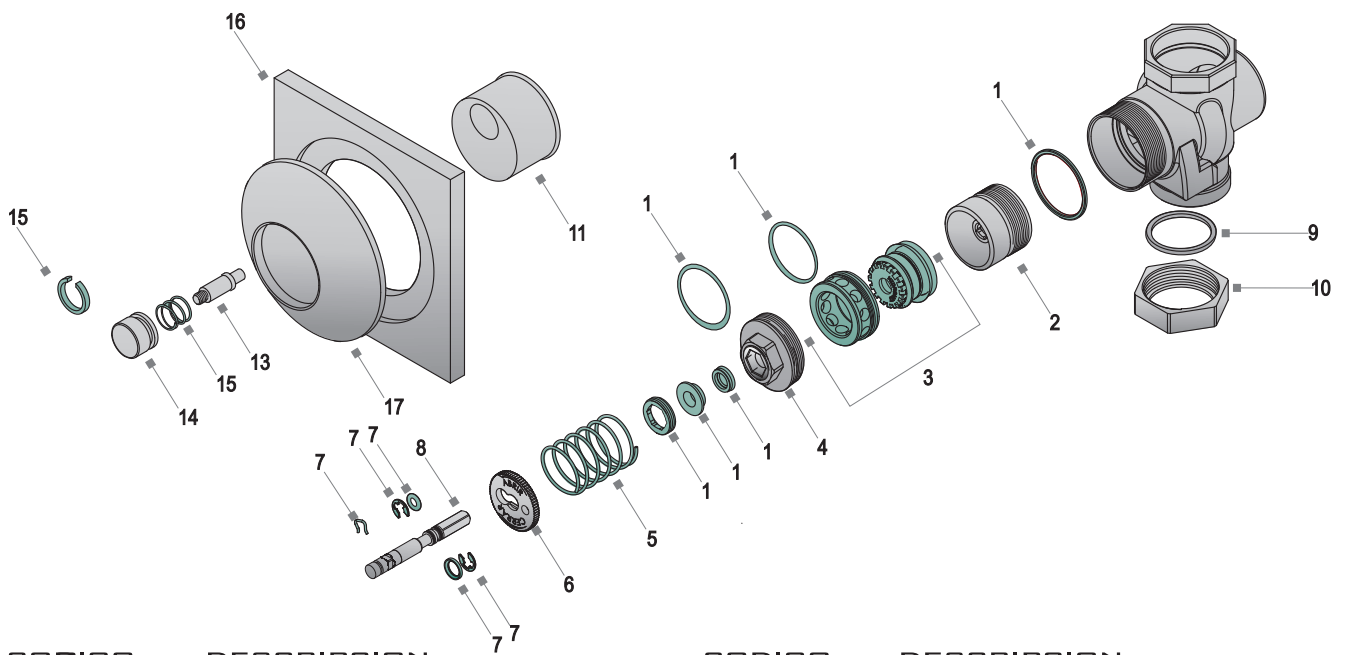

CODIGO	DESCRIPCION
1// 0769VAL2	JUEGOS DE RETENES COMPLETOS
2// 0758VAL2	CILINDRO DE VALVULA DESCARGA
3// 0757VAL2	PISTON Y JAULA DE VALVULA
4// 0756VAL2	TAPA DE CUERPO VALVULA
5// 0754VAL2	RESORTE PARA VALVULA
6// 0753VAL2	LLAVE DE VALVULA
7// 0760VAL2	JUEGO DE SEGUROS Y O-RING
8// 0770VAL2	VASTAGO CENTRAL DE VALVULA
9// 0761VLA2	JUNTA DE 1 ½
10// 0762VAL2	TUERCA DE 1 ½ TERMOPLASTICA
11// 0771VAL2	BOTON DE VALVULA DOBLE ACCION
12// 0772VAL2	TAPA DE VALVULA DOBLE ACCION
13// 0773VAL2	PERNO DE BOTON DOBLE ACCION
14// 0774VAL2	BOTON CHICO VALVULA DOBLE ACCION
15// 0775VAL2	RESORTE Y SEGUROS VAL DOBLE ACCI
16// 0776VAL2	VISTA CUADRADA
17// 0777VAL2	TAPA DE VALVULA DOBLE ACCION

CODIGO	DESCRIPCION