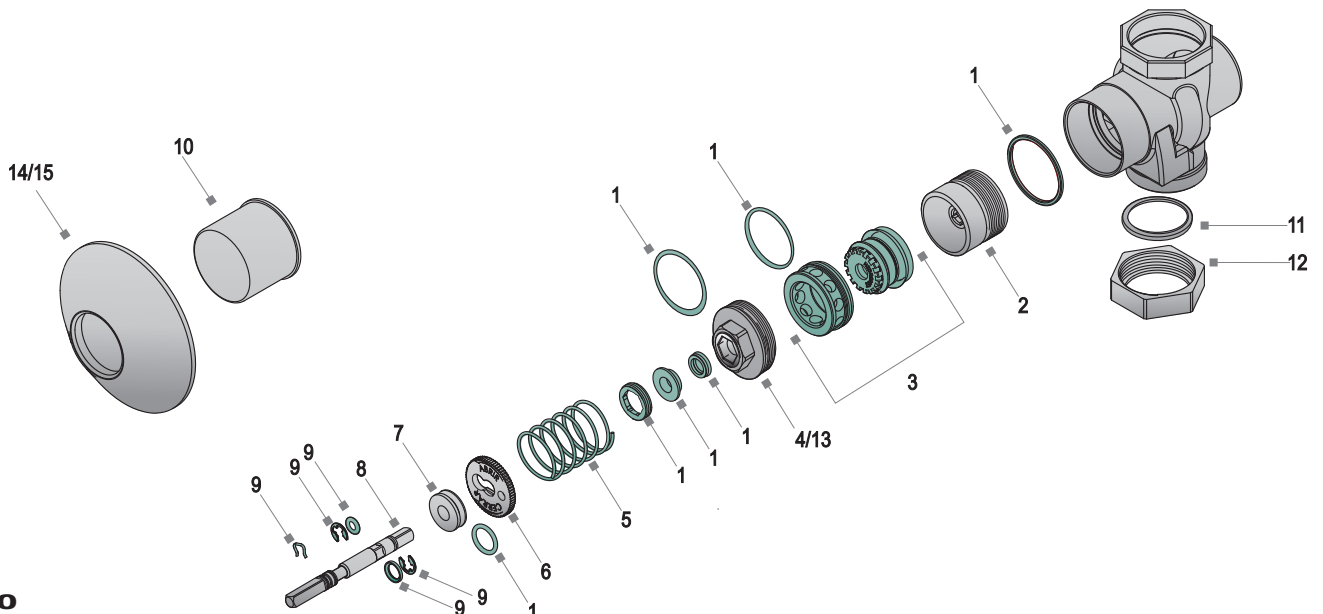

# VALVULA DE DESCARGA

---

**939**

**VALVULA DE DESCARGA**

**940**

**VALVULA DE DESCARGA CON VISTA DECORATIVA**

| CODIGO        | DESCRIPCION                        |
|---------------|------------------------------------|
| 1// 0759VAL2  | JUEGO DE RETENES COMPLETOS         |
| 2// 0758VAL2  | CILINDRO DE VALVULA DESCARGA       |
| 3// 0757VAL2  | PISTON Y JAULA DE VALVULA          |
| 4// 0756VAL2  | TAPA DE CUERPO VALVULA             |
| 5// 0754VAL2  | RESORTE PARA VALVULA               |
| 6// 0753VAL2  | LLAVE DE VALVULA                   |
| 7// 0752VAL2  | POSTIZO SUJETA BOTON               |
| 8// 0755VAL2  | VASTAGO CENTRAL DE VALVULA         |
| 9// 0760VAL2  | JUEGO DE SEGUROS Y O-RING          |
| 10// 0751VAL2 | BOTON DE VALVULA                   |
| 11// 0761VAL2 | JUNTA DE 1 ½                       |
| 12// 0762VAL2 | TUERCA DE 1 ½ TERMOPLASTICA        |
| 13// 0763VAL2 | TAPA DE CUERPO VALVULA MOD ANTERI  |
| 14// 0764VAL2 | TAPA VALVULA                       |
| 15// 0750VAL2 | TAPA VALVULA MODELO ANTERIOR       |
| 16// 0765VAL2 | TAPA VALVULA PARA VISTA CUADRADA   |
| 17// 0766VAL2 | TAPA VAL PARA VISTA CUADR MOD ANTE |
| 18// 0767VAL2 | VISTA CUADRADA                     |
| 19// 0768VAL2 | O-RING PARA VISTA CUADRADA         |