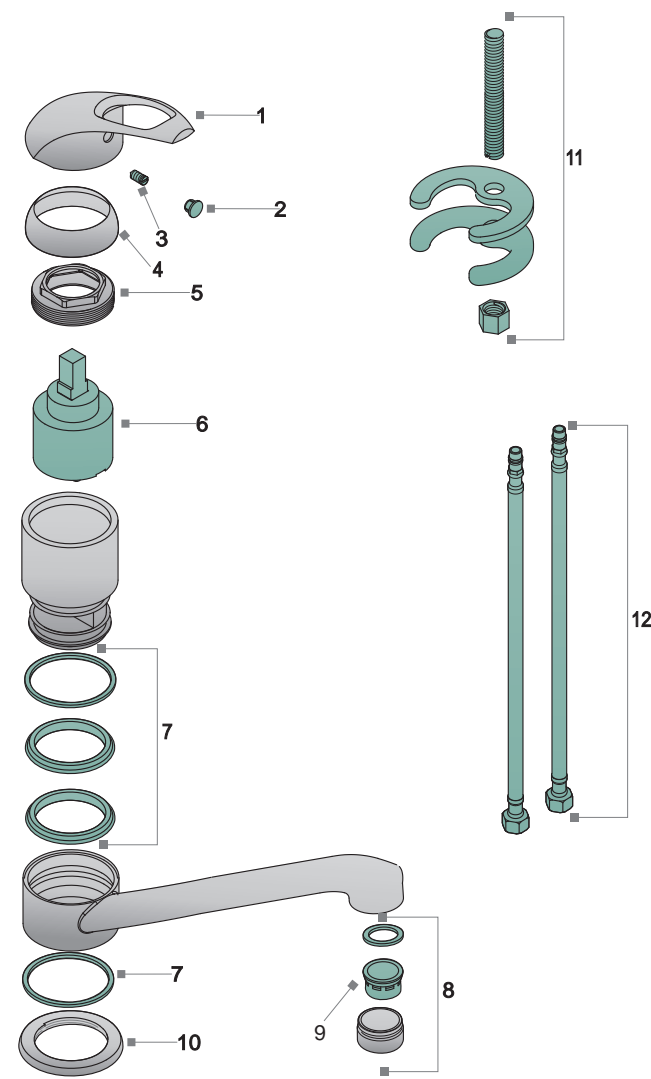

WIN

7070

MONOCOMANDO COCINA WIN

CODIGO	DESCRIPCION
1// 100067LEVA	LEVA MONOCOMANDO
2// 0503INDI	INDICADOR F/C
3// 0502GUS	PRISIONERO M 5 X 8 MM
4// 10068VISTA	CAMPANA VISTA 35 MM
5// 10069TUER	TUERCA SUJETA CARTUCHO 35 MM
6// 0124CART	CARTUCHO 35 MM S/DISTRIBUIDOR
7// 0599RETEN	JUEGO DE RETENES Y AROS 35 MM
8// 6053AIRE	SOPORTE AIREADOR ESPUM COMPLET
9// 0117AIRE	AIREADOR ESPUMANTE
10// 2820ARO	ARO VISTA
11// 0528FIJA	FIJACION MONOCOMANDO
12// 0515FLEX	FLEXIBLE MALLADO CORTO