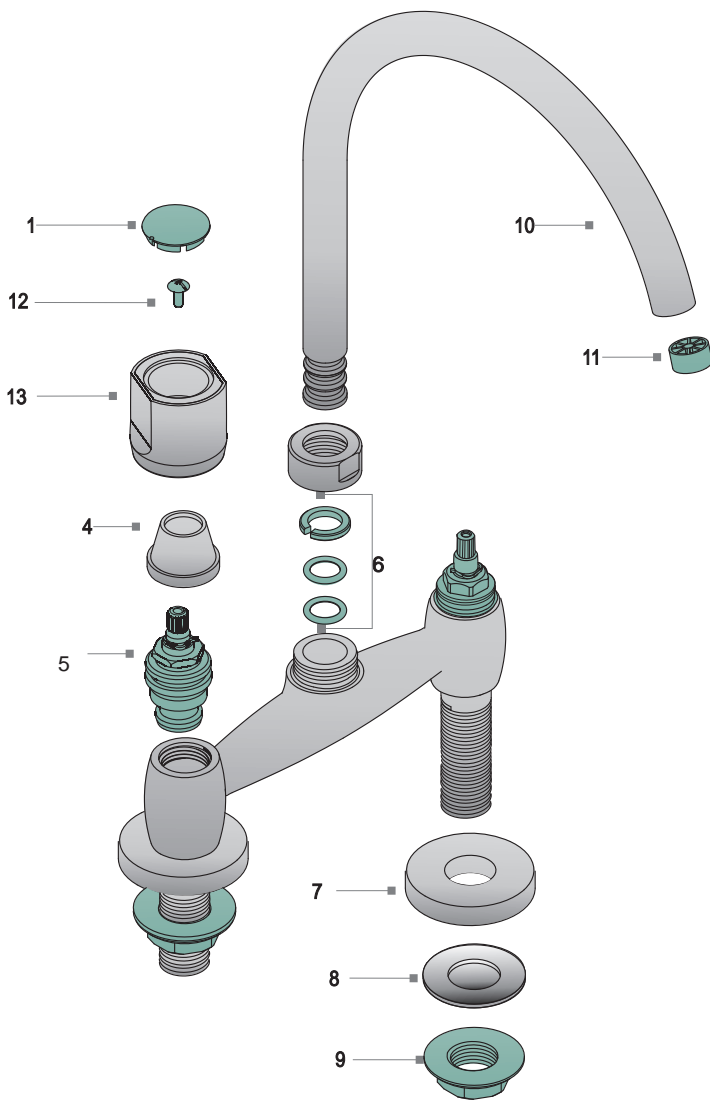

# 1030CRBL

## BICOMANDO MESADA VIENA

### DESCRIPCION

1// 0713TAP	TAPA PARA VOLANTE
2// 0210TORV	TORNILLO VOLANTE
3// 0712VOL	VOLANTE SPRAY
4// 0306TUER	CAMPANA
5// 0704VAST	CABEZAL NO ASCENDENTE
6// 0526O'RING	CONJUNTO O'RING PARA PICO
7// 10123CAMP	CAMPANA PARA MESADA
8// 0215A1/2P	ARANDELA PLANA DE 1/2
9// 0744TUER	TUERCA DE 1/2 TERMOPLASTICA
10// 10112PICO	PICO COCINA
11// 6110ECO	CORTACHORRO TERMOPLASTICO
12// 10039TORN	TORNILLO VOLANTE
13// 10040VIE	VOLANTE VIENA

**1035CRBL**

BICOMANDO VIENA COCINA / LAVADERO DE PARED

**1036CRBL**

BICOMANDO VIENA COCINA / LAVADERO PARED EXTERIOR

**CODIGO DESCRIPCION**

1// 0713TAP	TAPA PARA VOLANTE
2// 10039TORN	TORNILLO VOLANTE
3// 10040VIE	VOLANTE VIENA
4// 10003CAMP	CAMPANA VOLANTE
5// 0706ACOP	ACOPLE CAMPANA
6// 0704VAST	CABEZAL NO ASCENDENTE
7// 0526O´RING	CONJUNTO DE O´RING PARA PICO
8// 10122PICO	PICO PARA COCINA EXTERIOR
9// 6053AIRE	SOPORTE AIREADOR ESPUM COMPLET
10// 0117AIRE	AIREADOR ESPUMANTE
11// 0306TUER	CAMPANA
12// 10046CAMP	CAMPANA PARA JUEGO EXTERIOR
13// 0511EXCE	EXCENTRICO Y ARANDELAS
14// 0707PIPA	PIPA PARA COCINAS EXTERIOR
15// 0254CAPI	CAMPANA PARA PIPA
16// 10124RAMAL	RAMAL COCINA EMB C/NO ASCENDENTE
17// 0201TUMU	TUBITO MULTIPLE