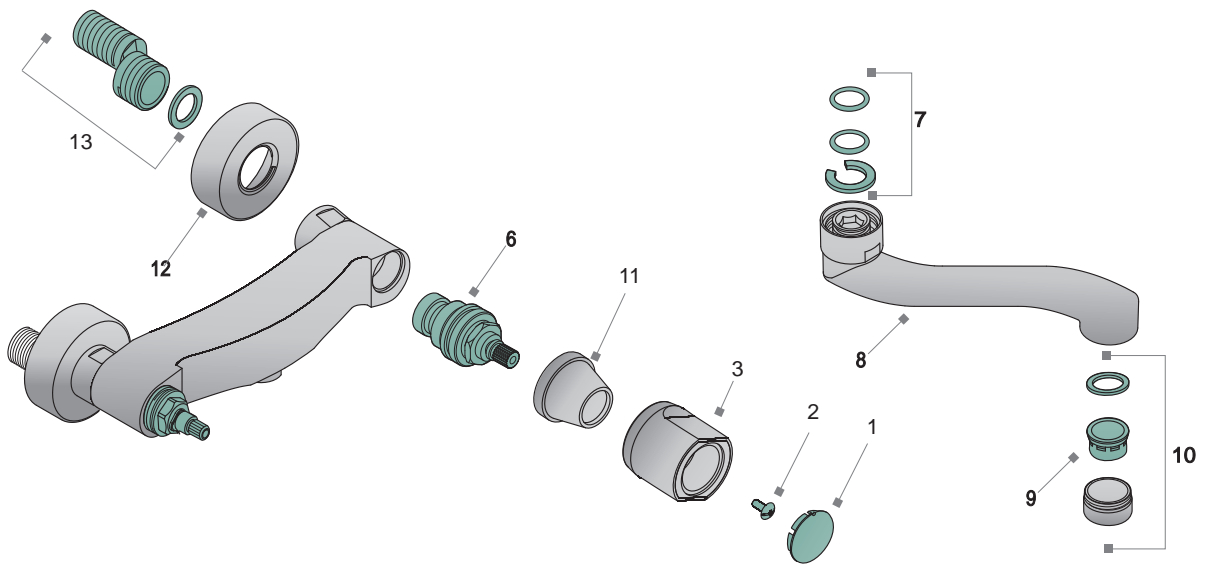

### DESCRIPCION

1// 0713TAP	TAPA PARA VOLANTE
2// 0210TORV	TORNILLO VOLANTE
3// 0712VOL	VOLANTE SPRAY
4// 0306TUER	CAMPANA
5// 0704VAST	CABEZAL NO ASCENDENTE
6// 0526O'RING	CONJUNTO O'RING PARA PICO
7// 10123CAMP	CAMPANA PARA MESADA
8// 0215A1/2P	ARANDELA PLANA DE 1/2
9// 0744TUER	TUERCA DE 1/2 TERMOPLASTICA
10// 10112PICO	PICO COCINA
11// 6110ECO	CORTACHORRO TERMOPLASTICO
12// 10039TORN	TORNILLO VOLANTE
13// 10040VIE	VOLANTE VIENA

**1035CRBL**

BICOMANDO VIENA COCINA / LAVADERO DE PARED

**1036CRBL**

BICOMANDO VIENA COCINA / LAVADERO PARED EXTERIOR

**CODIGO DESCRIPCION**

1// 0713TAP	TAPA PARA VOLANTE
2// 10039TORN	TORNILLO VOLANTE
3// 10040VIE	VOLANTE VIENA
4// 10003CAMP	CAMPANA VOLANTE
5// 0706ACOP	ACOPLE CAMPANA
6// 0704VAST	CABEZAL NO ASCENDENTE
7// 0526O´RING	CONJUNTO DE O´RING PARA PICO
8// 10122PICO	PICO PARA COCINA EXTERIOR
9// 6053AIRE	SOPORTE AIREADOR ESPUM COMPLET
10// 0117AIRE	AIREADOR ESPUMANTE
11// 0306TUER	CAMPANA
12// 10046CAMP	CAMPANA PARA JUEGO EXTERIOR
13// 0511EXCE	EXCENTRICO Y ARANDELAS
14// 0707PIPA	PIPA PARA COCINAS EXTERIOR
15// 0254CAPI	CAMPANA PARA PIPA
16// 10124RAMAL	RAMAL COCINA EMB C/NO ASCENDENTE
17// 0201TUMU	TUBITO MULTIPLE