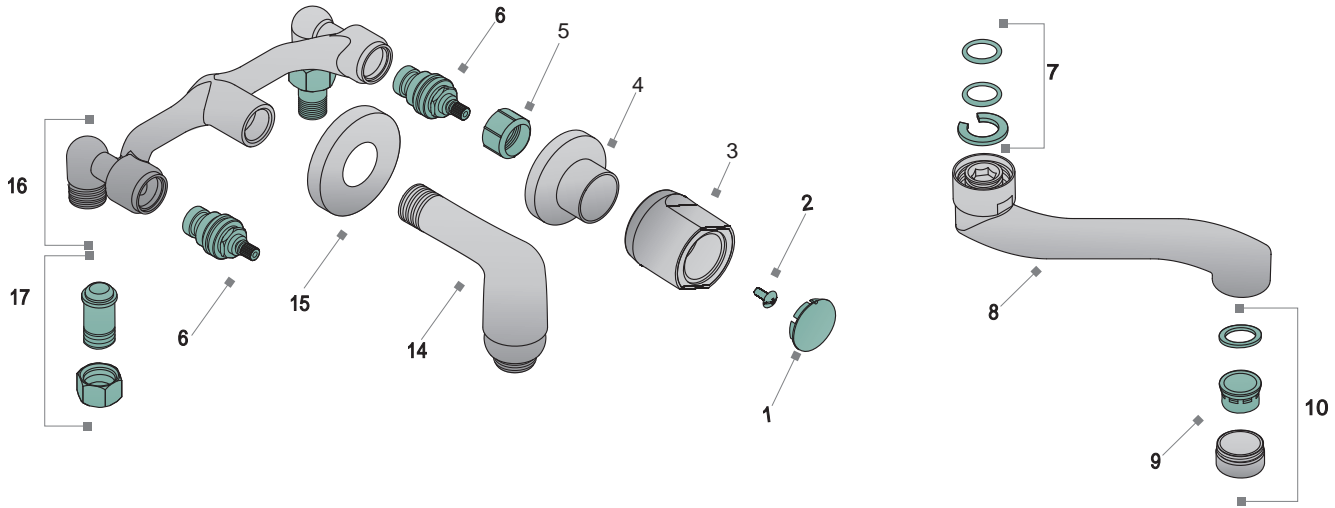

## BICOMANDO MESADA VIENA

### DESCRIPCION

1// 0713TAP	TAPA PARA VOLANTE
2// 0210TORV	TORNILLO VOLANTE
3// 0712VOL	VOLANTE SPRAY
4// 0306TUER	CAMPANA
5// 0704VAST	CABEZAL NO ASCENDENTE
6// 0526O'RING	CONJUNTO O'RING PARA PICO
7// 10123CAMP	CAMPANA PARA MESADA
8// 0215A1/2P	ARANDELA PLANA DE 1/2
9// 0744TUER	TUERCA DE 1/2 TERMOPLASTICA
10// 10112PICO	PICO COCINA
11// 6110ECO	CORTACHORRO TERMOPLASTICO
12// 10039TORN	TORNILLO VOLANTE
13// 10040VIE	VOLANTE VIENA

**1035CRBL**

BICOMANDO VIENA COCINA / LAVADERO DE PARED

**1036CRBL**

BICOMANDO VIENA COCINA / LAVADERO PARED EXTERIOR

**CODIGO DESCRIPCION**

1// 0713TAP	TAPA PARA VOLANTE
2// 10039TORN	TORNILLO VOLANTE
3// 10040VIE	VOLANTE VIENA
4// 10003CAMP	CAMPANA VOLANTE
5// 0706ACOP	ACOPLE CAMPANA
6// 0704VAST	CABEZAL NO ASCENDENTE
7// 0526O´RING	CONJUNTO DE O´RING PARA PICO
8// 10122PICO	PICO PARA COCINA EXTERIOR
9// 6053AIRE	SOPORTE AIREADOR ESPUM COMPLET
10// 0117AIRE	AIREADOR ESPUMANTE
11// 0306TUER	CAMPANA
12// 10046CAMP	CAMPANA PARA JUEGO EXTERIOR
13// 0511EXCE	EXCENTRICO Y ARANDELAS
14// 0707PIPA	PIPA PARA COCINAS EXTERIOR
15// 0254CAPI	CAMPANA PARA PIPA
16// 10124RAMAL	RAMAL COCINA EMB C/NO ASCENDENTE
17// 0201TUMU	TUBITO MULTIPLE