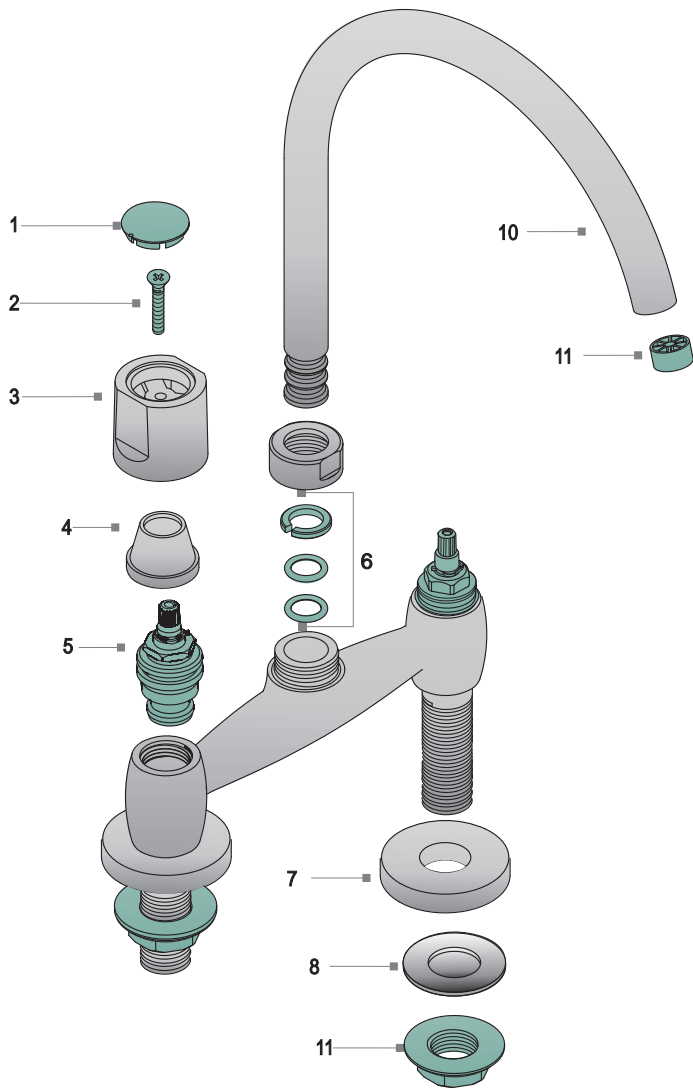

**SPRAY**

# 1030

## BICOMANDO MESADA SPRAY

### DESCRIPCION

1// 0713TAP	TAPA PARA VOLANTE
2// 0210TORV	TORNILLO VOLANTE
3// 0712VOL	VOLANTE SPRAY
4// 0306TUER	CAMPANA
5// 0704VAST	CABEZAL NO ASCENDENTE
6// 0526O'RING	CONJUNTO O'RING PARA PICO
7// 10123CAMP	CAMPANA PARA MESADA
8// 0215A1/2P	ARANDELA PLANA DE 1/2
9// 0744TUER	TUERCA DE 1/2 TERMOPLASTICA
10// 10112PICO	PICO COCINA
11// 6110ECO	CORTACHORRO TERMOPLASTICO
12// 10039TORN	TORNILLO VOLANTE
13// 10040VIE	VOLANTE VIENA