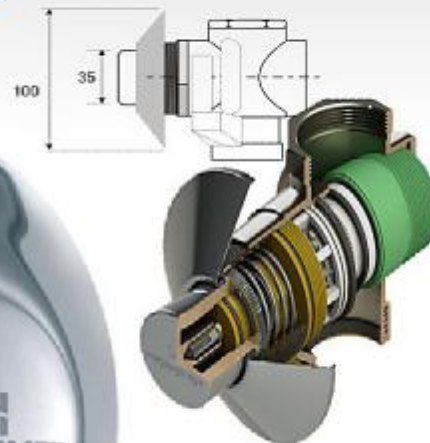

VALVULA DE DESCARGA para inodoro

Las obras más importantes
apuestan a nuestra Tecnología

El nuevo desarrollo de nuestra válvula de inodoro incorpora un sistema que permite cerrar la válvula para eventualmente hacer modificaciones en la instalación. A su vez hemos mejorado la respuesta del sistema en cuanto al volumen de agua logrando un mejor caudal.

ÚNICA VALVULA
FABRICADA EN
ARGENTINA

*Fabuloso sistema de
descarga para inodoros.
No precisa deposito, soft touch,
mejora la estética del baño y
produce una descarga suave,
reduciendo los ruidos.*

*Para combinación
con líneas Minimalistas
de formas rectas*