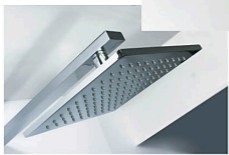

# Block

La línea  
en su máxima  
expresión

Hidromet lanza al mercado "BLOCK" un producto con estilo moderno y una gran presencia.

La perfecta congruencia de sus líneas, la robustez de sus formas y la delicadeza de sus proporciones concluyen en una grifería con presencia y convicción.

Sin vueltas, es el producto mas adecuado para concretar y cerrar la línea de su baño. Un estilo moderno, de formas minimalistas que se presenta como una alternativa ideal a la hora de diseñar su proyecto de baño.

## Grifería de Pared

Se presenta también la versión de pared en cruz y lever para combinar con las más variadas bachas de apoyo de formas geométricas y diseños minimalistas

Una ducha amplia y elegante sigue las formas de su grifería