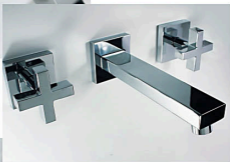

# Block

La línea  
en su máxima  
expresión

Hidromet lanza al mercado "BLOCK" un producto con estilo moderno y una gran presencia.

La perfecta congruencia de sus líneas, la robustez de sus formas y la delicadeza de sus proporciones concluyen en una grifería con presencia y convicción.

Sin vueltas, es el producto mas adecuado para concretar y cerrar la línea de su baño. Un estilo moderno, de formas minimalistas que se presenta como una alternativa ideal a la hora de diseñar su proyecto de baño.

## Grifería de Pared

Se presenta también la versión de pared en cruz y lever para combinar con las más variadas bachas de apoyo de formas geométricas y diseños minimalistas

Una ducha amplia y elegante sigue las formas de su grifería